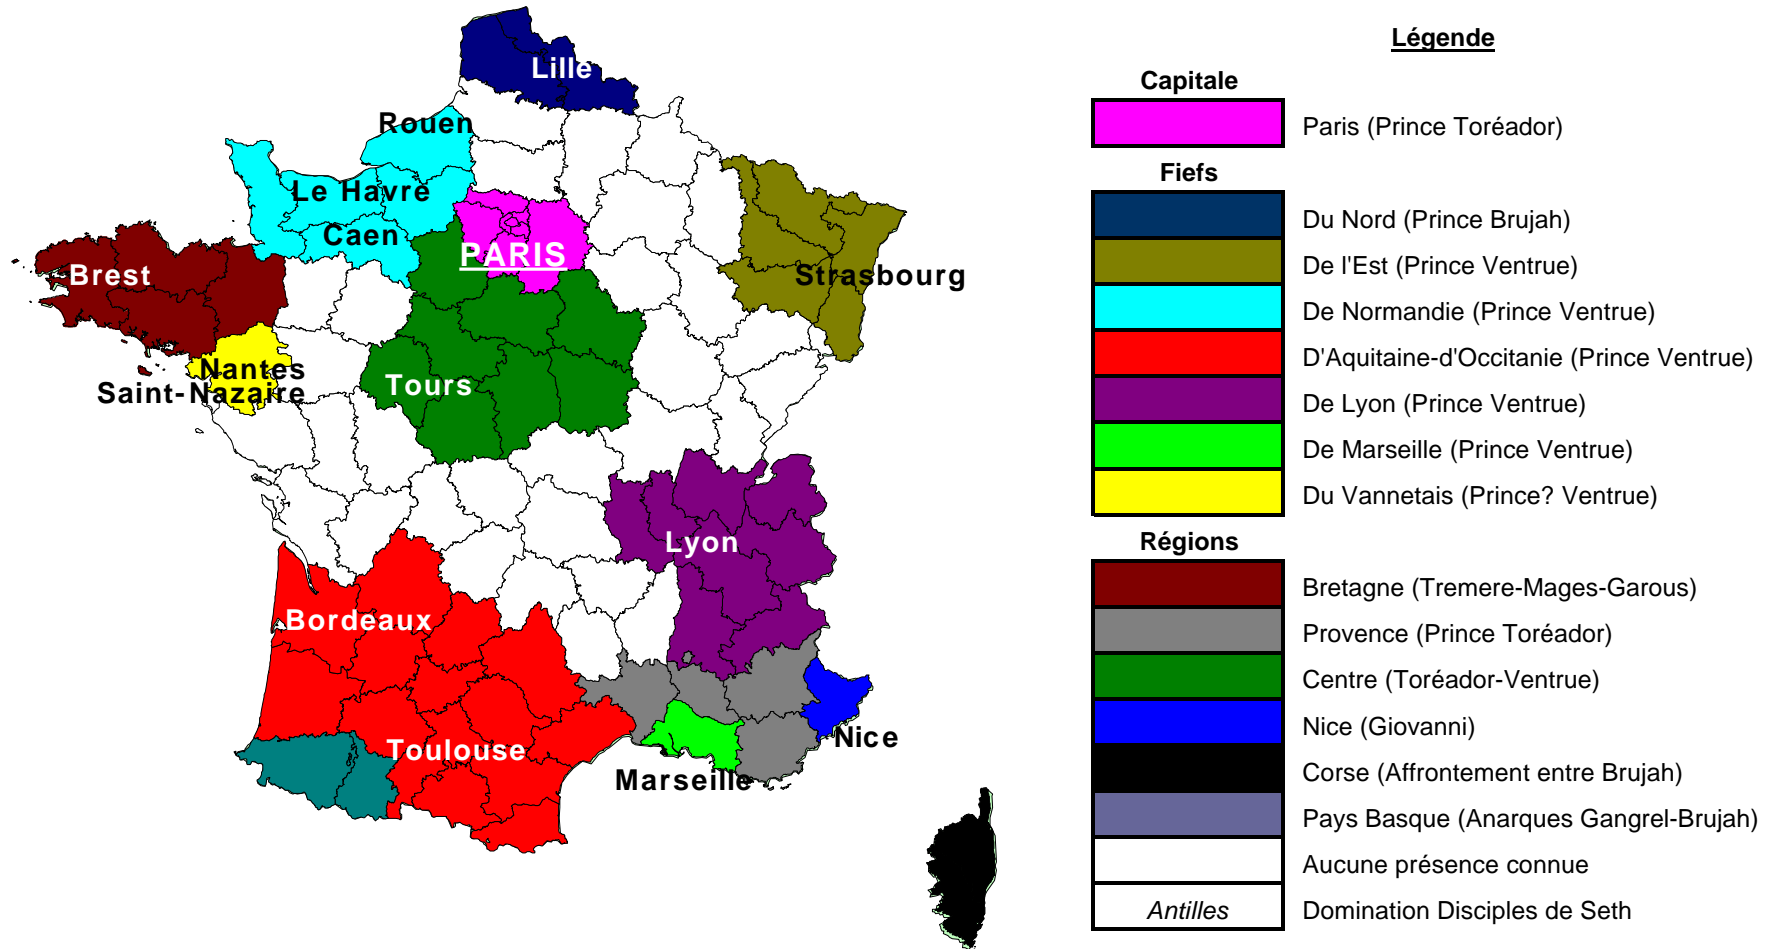

Le Monde des Ténèbres : FRANCE

Répartition des Vampire

Légende

Le Système Hiérarchique des Vampires du territoire Français est une Monarchie Féodale

D'après le livre *Le Monde des Ténèbres : FRANCE* de Ludis et White Wolf